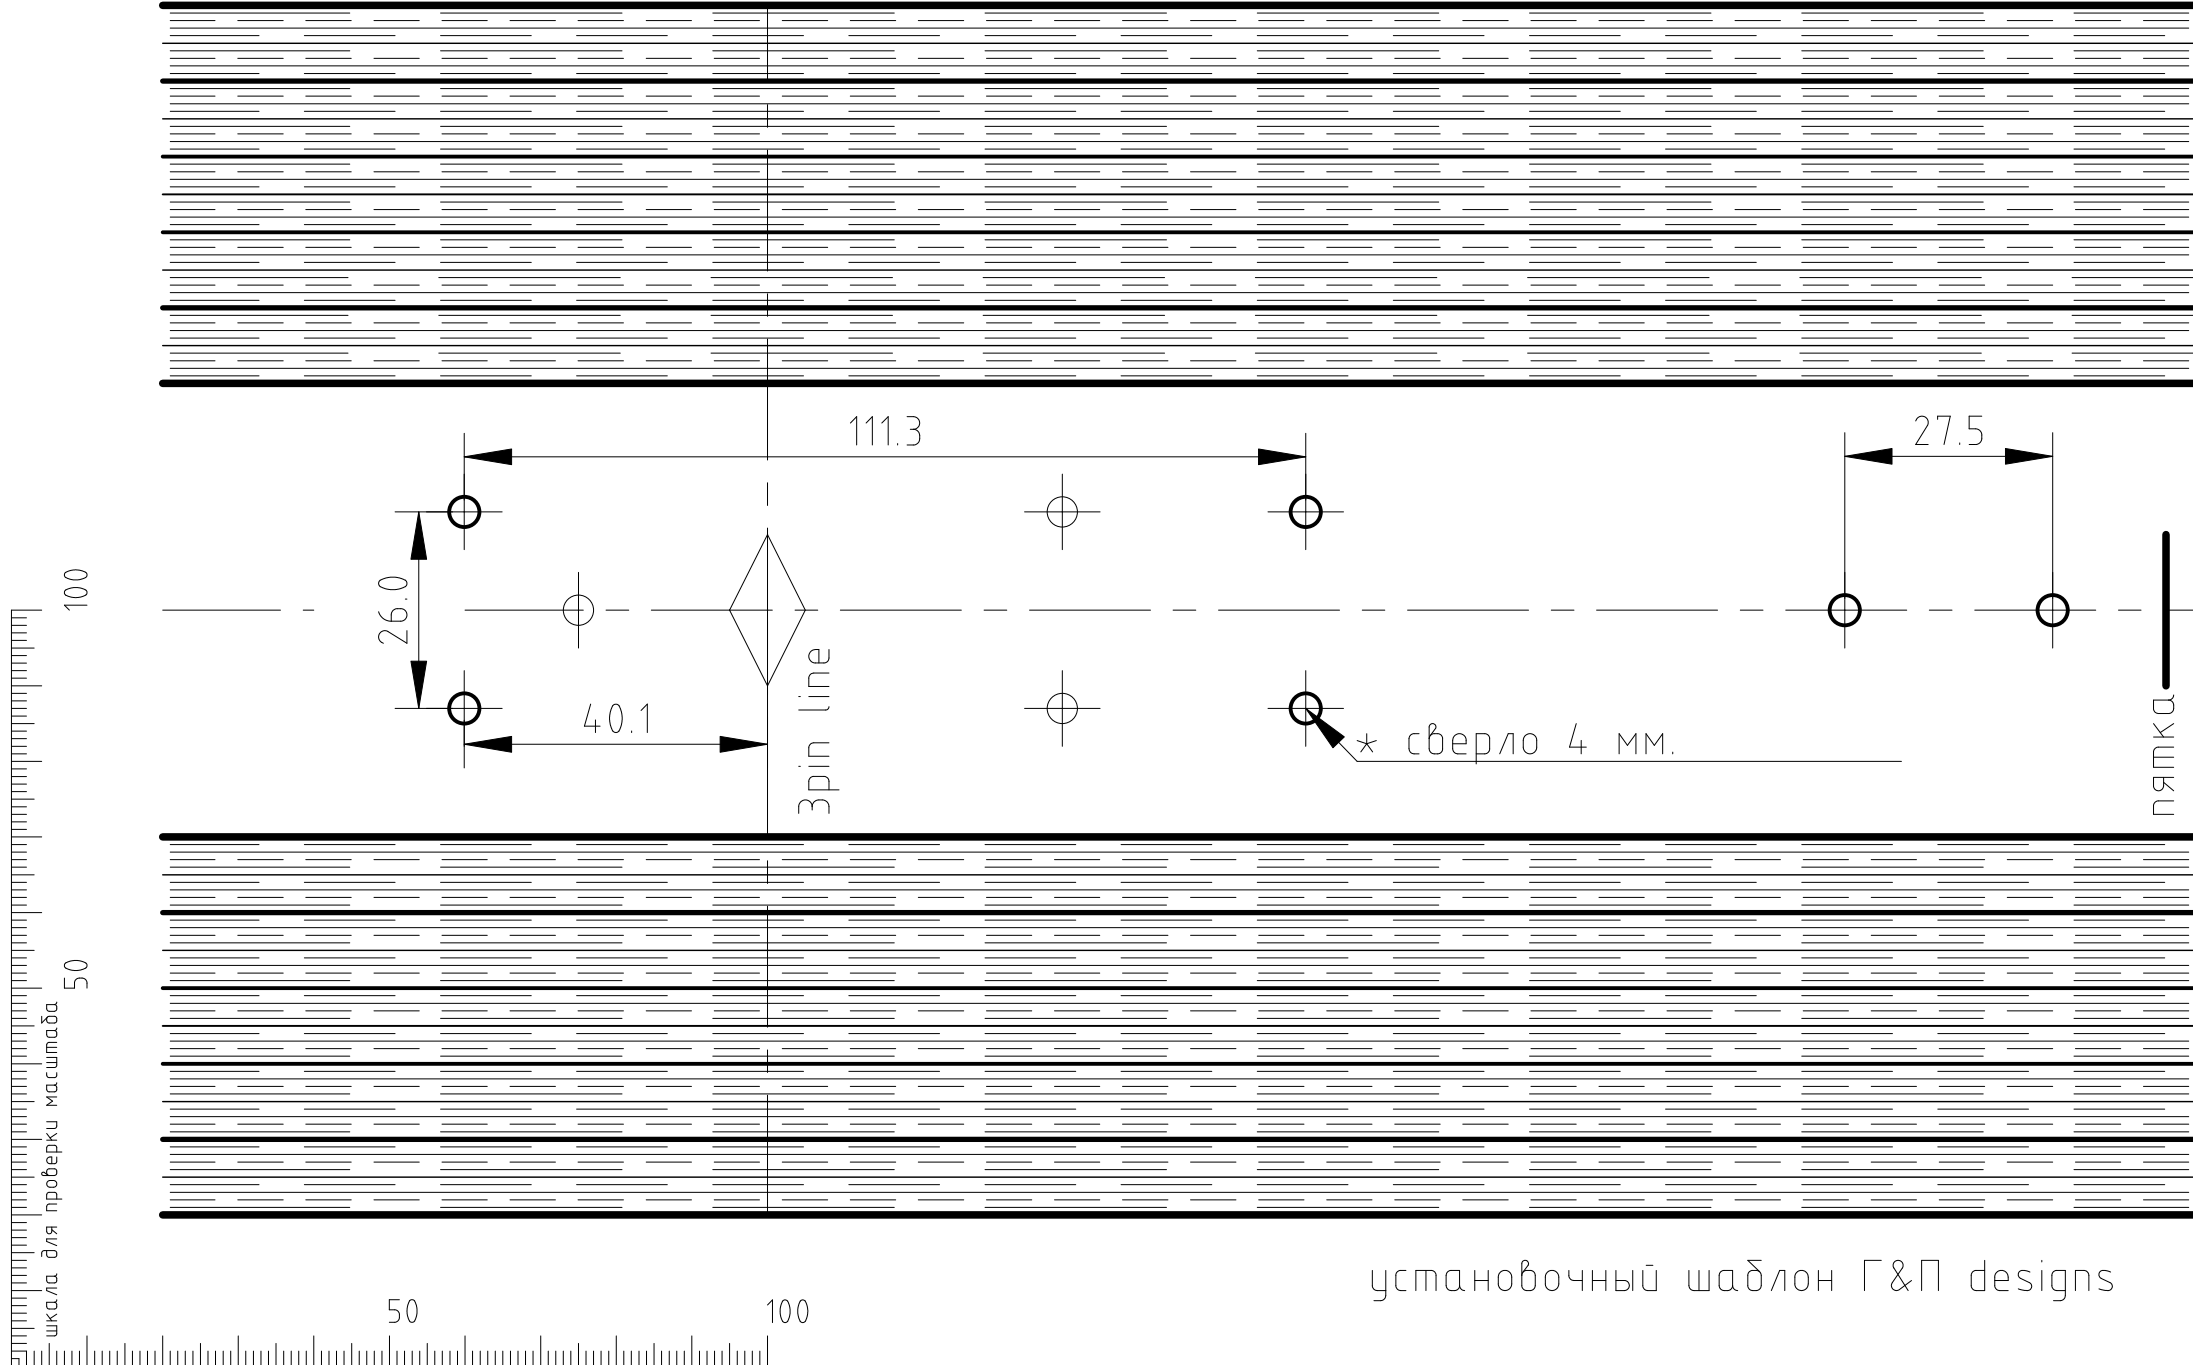

шкала для проверки масштаба

50

100

установочный шаблон Г&П designs